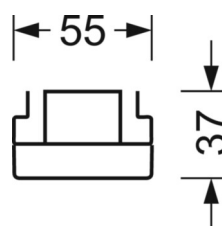

## Механика

цвет корпуса	черный RAL 9005
размеры (LxWxH/DxH)	1531mm x 55mm x 37mm
вес (нетто)	1.65kg
Вид монтажа	сборка трековых систем, световая структура

## DEEP-LINK

<https://www.regiolux.de/ru/article/19530004094>

Ссылка	LED 6000lm 830
ηLB	100 %
Φ ↓/↑	98 % / 2 %
UGR поп./вдоль	19.3 / 20.0

размеры

L	1531 mm	Длина
B	55 mm	Ширина
H	37 mm	Высота