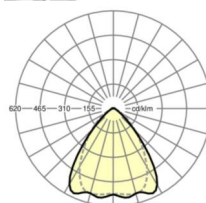

## Оптика

Оснастка	LED, цветопередача/оттенок света CRI ≥ 80 / 3000K
Допуск для координаты цветности (MacAdam)	3SDCM
Номинальный световой поток	5840lm
Срок службы LED	50000h L80/B10 (Tq 30°C), 70000h L80/B50 (Tq 30°C)
светоотдача светильников	170lm/W
Угол излучения	80° (C0) / 75° (C90)
UGR поп./вдоль	19.3 / 20.0

## Механика

цвет корпуса	черный RAL 9005
размеры (LxWxH/DxH)	1531mm x 55mm x 37mm
вес (нетто)	1.65kg
Вид монтажа	сборка трековых систем, световая структура

## DEEP-LINK

<https://www.regiolux.de/ru/article/19530004094>

Ссылка	LED 6000lm 830
ηLB	100 %
Φ ↓/↑	98 % / 2 %
UGR поп./вдоль	19.3 / 20.0

размеры

L	1531 mm	Длина
B	55 mm	Ширина
H	37 mm	Высота